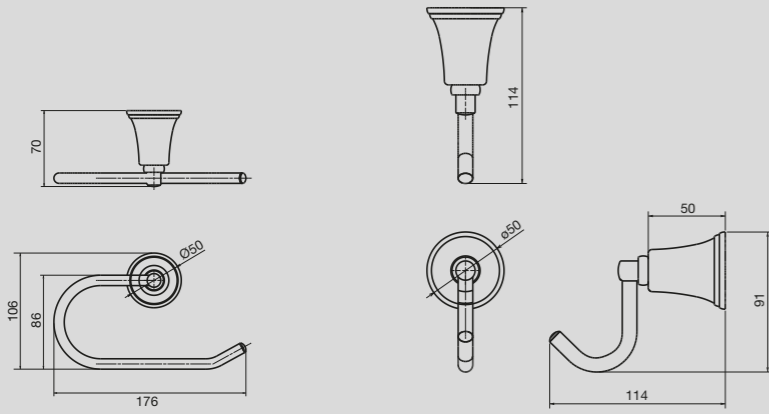

**Solus**  
Corner Metal Shower Basket

**Solus**  
Double Shelf System

**Solus**  
Metal Shower Basket

**Solus**  
Shower Rail Basket

**Solus**  
Corner Basket System

# Canterbury

**Canterbury**  
Toilet Roll Holder

**Canterbury**  
Robe Hook

**Canterbury**  
Double Towel Rail  
300mm / 750mm / 900mm

**Canterbury**  
Towel Ring

**Canterbury**  
Shower Shelf

**Canterbury**  
Soap Dish