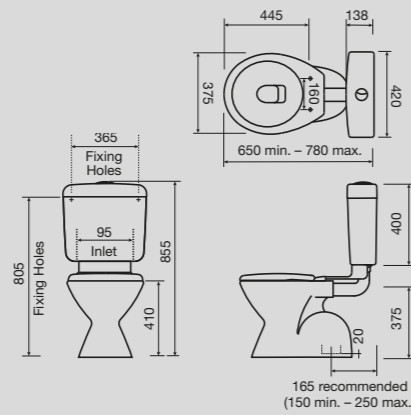

## Solus

**Solus**  
Square Link Toilet Suite

**Solus**  
Round Close Coupled Back to Wall Toilet Suite

**Solus**  
Round Close Coupled S Trap Toilet Suite

**Solus**  
Round Close Coupled P Trap Toilet Suite