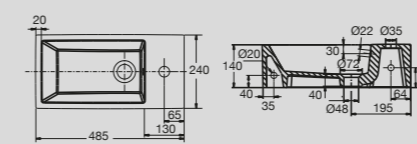

Solus
Mini Wall Basin
485mm