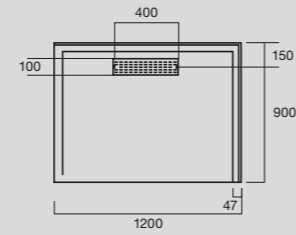

## Domaine

**Domaine**  
MK2 900 x 1200mm Shower Base

**Domaine**  
MK2 1000 x 1000mm Shower Base

**Domaine**  
MK2 900 x 1200mm Shower Base