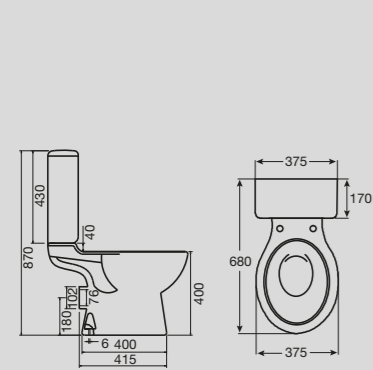

## Domaine Mirror

Standard Sizes (mm)	500	600	750	900	1200
Width (mm)	300	400	500	600	750
Height (mm)	800	800	800	800	800

## Solus

**Solus**  
Square Link Toilet Suite

**Solus**  
Round Close Coupled Back to Wall Toilet Suite

**Solus**  
Round Close Coupled S Trap Toilet Suite

**Solus**  
Round Close Coupled P Trap Toilet Suite