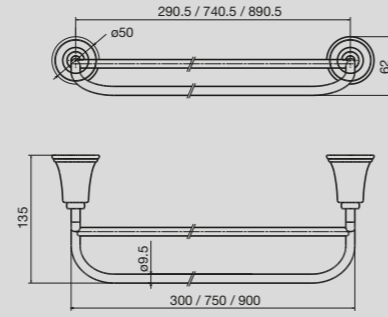

**Solus**  
Corner Metal Shower Basket

**Solus**  
Double Shelf System

**Solus**  
Metal Shower Basket

**Solus**  
Shower Rail Basket

**Solus**  
Corner Basket System

# Canterbury

**Canterbury**  
Toilet Roll Holder

**Canterbury**  
Robe Hook

**Canterbury**  
Double Towel Rail  
300mm / 750mm / 900mm

**Canterbury**  
Towel Ring

**Canterbury**  
Shower Shelf

**Canterbury**  
Soap Dish