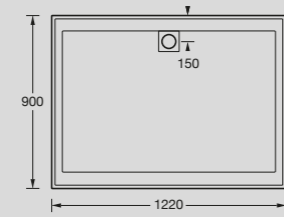

Solus
1200 x 900mm Shower Base