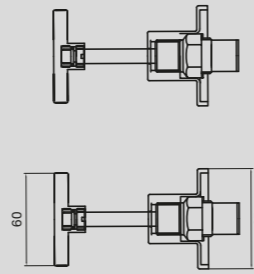

Solus
Wall Top Assembly