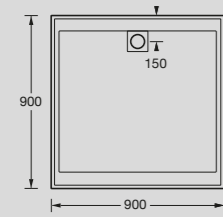

Solus

Solus
900 x 900mm Shower Base