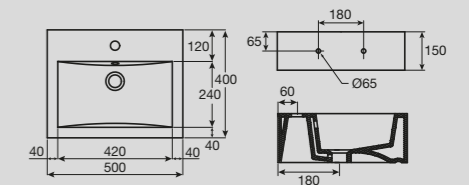

Solus
Wall Basin
500 x 400mm