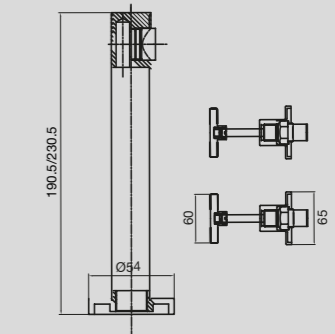

Solus
Bath Set