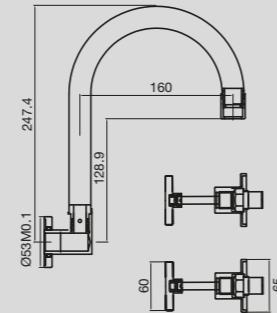

## Domaine Mirror

Standard Sizes (mm)	500	600	750	900	1200
Width (mm)	300	400	500	600	750
Height (mm)	800	800	800	800	800

## Canterbury

**Canterbury**  
Basin Mixer

**Canterbury**  
English Basin Mixer

**Canterbury**  
Basin Set Lever

**Solus**  
MK2 Gooseneck Sink Mixer

**Solus**  
Wall Sink Outlet 200mm

**Solus**  
Wall Sink Set