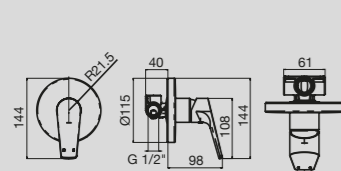

Solus
MK3 Shower Mixer