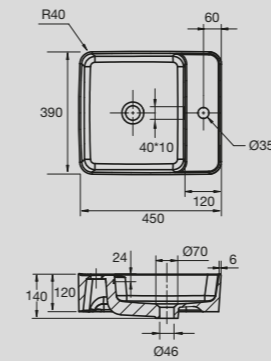

Basins

Domaine

Domaine
Counter Basin