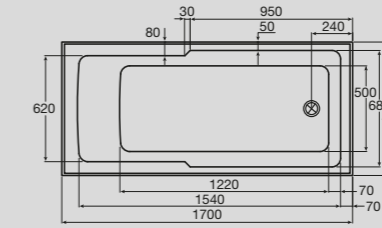

Domaine
Shower Bath