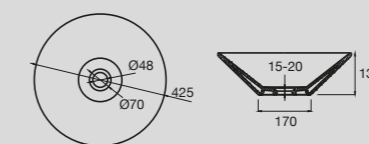

Solus
Vessel Basin
425mm