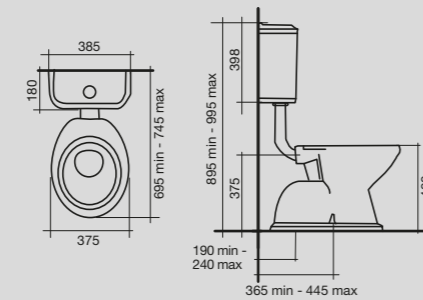

Canterbury
Low Level Toilet Suite