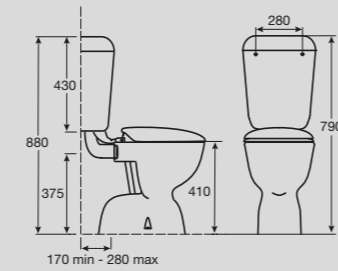

Solus
Round Link Toilet Suite