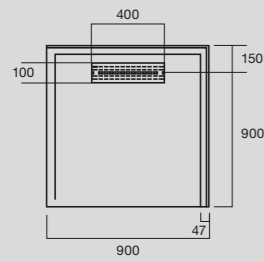

## Domaine

**Domaine**  
MK2 900 x 1200mm Shower Base

**Domaine**  
MK2 1000 x 1000mm Shower Base

**Domaine**  
MK2 900 x 1200mm Shower Base