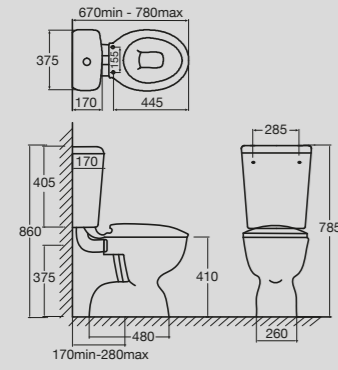

Solus

Solus
Square Link Toilet Suite