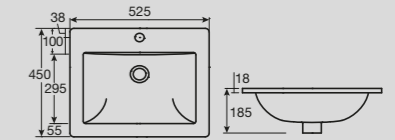

Solus
Vanity Basin
525 x 450mm