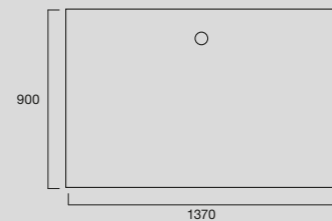

Bristol
Torbex MK2 1370 x 900mm
Rectangle Shower Base